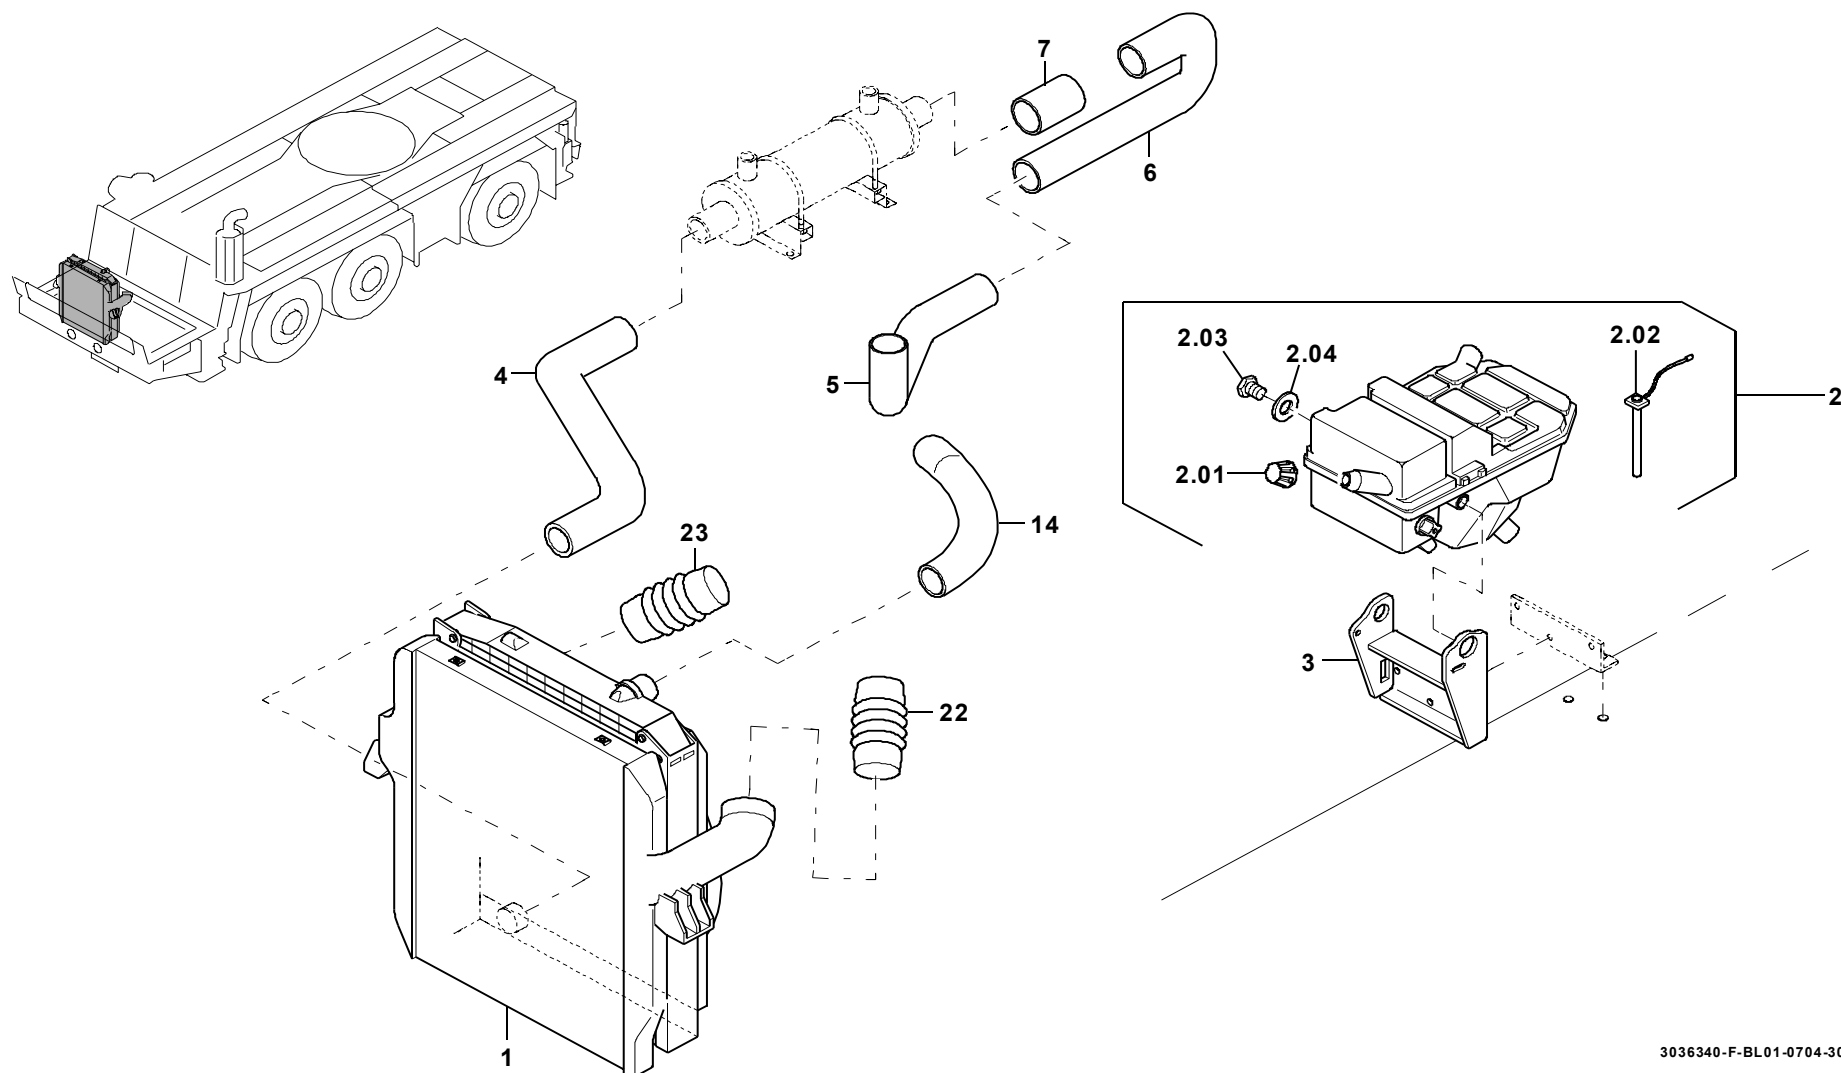

GROVE

KUEHLEREINBAU
RADIATOR MOUNTING

BILDТАFEL
PICTORIAL DISPLAY

GMK 3050
BE 511
G 631

07.04

3036340-ETL F

1/2

GROVE

KUEHLEREINBAU
RADIATOR MOUNTING

BILDTAFEL
PICTORIAL DISPLAY

GMK 3050
BE 511
G 631

07.04

3036340-ETL F

2/2